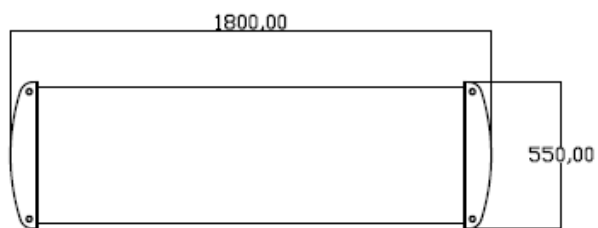

Aparador

APARADOR
PUEBLO

BRETON